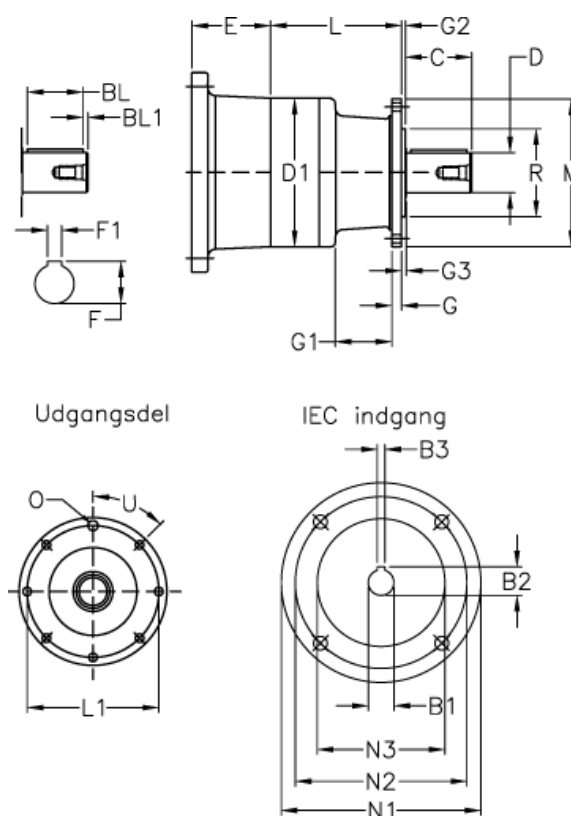

Article number: 473000104262048

Description: Trasmital 300 L1-4,26 MC-P100/112  
42

## Measures

B1 = 28	E = 94	L1 = 165
B2 = 31	F = 41	M = 185
B3 = 8	F1 = A10x8x50	N1 = 250
BL = 50	G = 12	N2 = 215
BL1 = 4	G1 = 36	N3 = 180
C = 58	G2 = 5	O = 8x10,5
D = 38	G3 = 6	R = 110
D1 = 185	L = 80	U degrees = 45